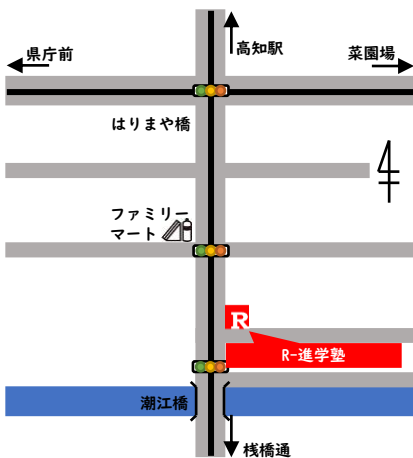

R-進学塾

〒780-0833

高知市南はりまや町1-6-12

☎088-883-0111